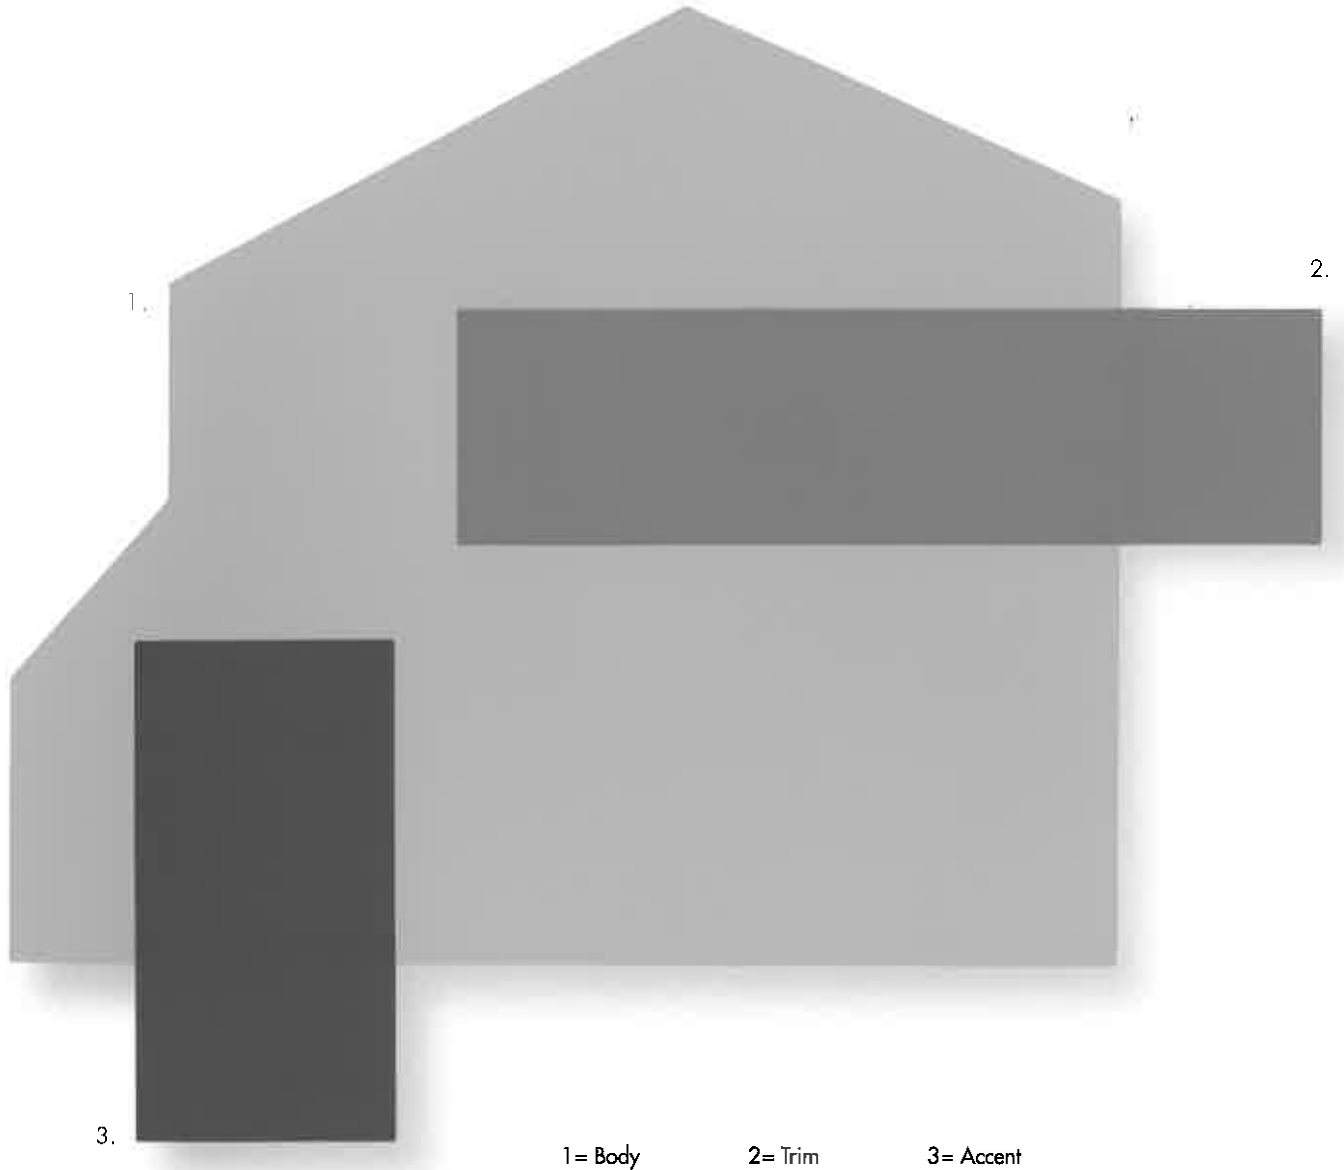

Universal Khaki

Body:	Universal Khaki	SW 6150
Trim:	Warm Stone	SW 7032
Accent:	Quixotic Plum	SW 6265