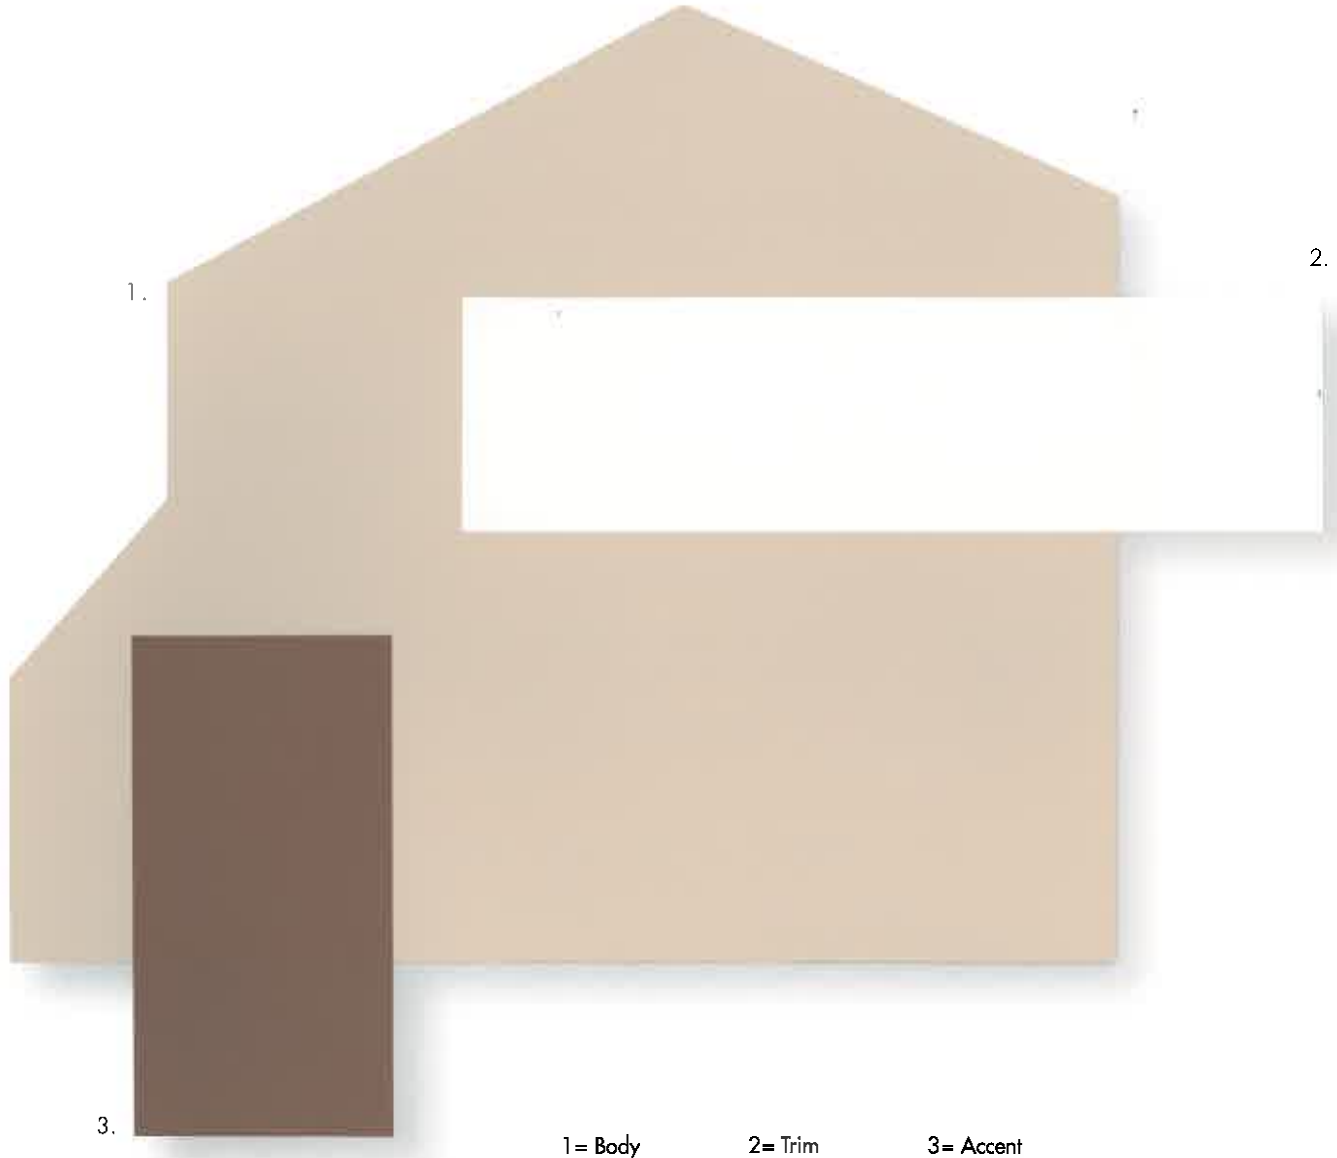

Bona Fide Beige

Body:	Bona Fide Beige	SW 6065
Trim:	Heron Plume	SW 6070
Accent:	Canyon Clay	SW 6054